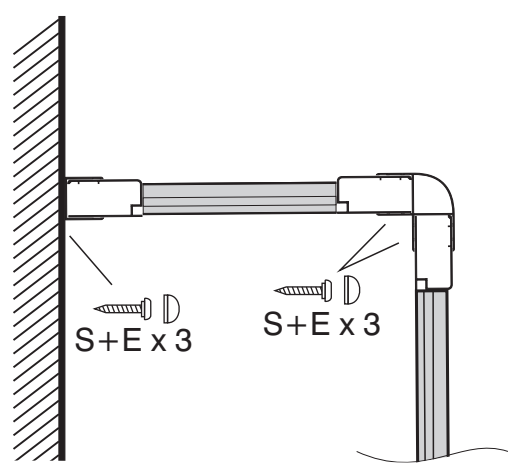

1

3

			Kiekis
B		3,9 x 22	8
C			4
E			6
H		M5 x 16	4
G			4
S		3,9 x 22	6

3,3 ir 6 mm