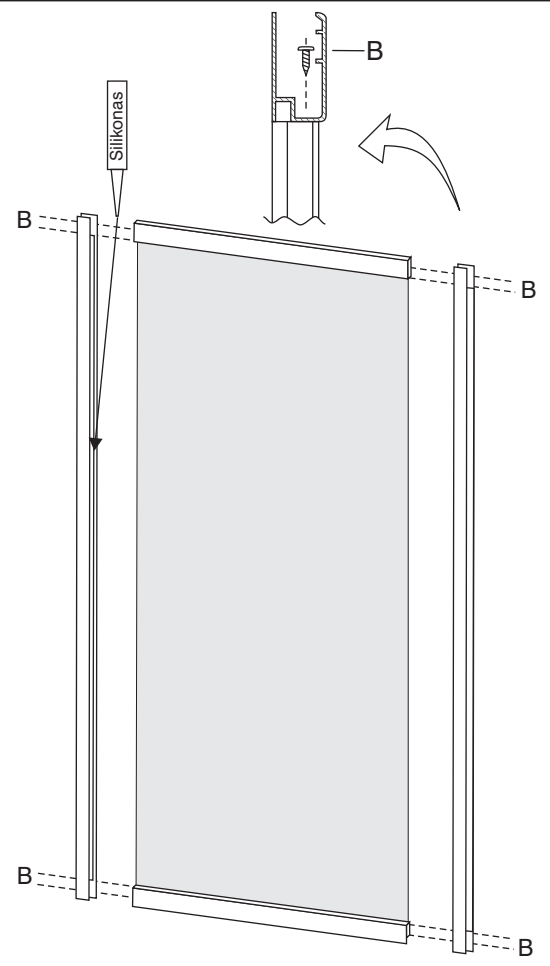

Aprašymas

1. Surinkite dušo kabinos priekinę dalį, kaip parodyta 1, 2 PAV.
2. Surinkite abi šonines sienelės kaip parodyta 3, 4 PAV.
3. Surinkite dušo kabiną panaudodami jungiamuosius profilius kaip yra parodyta 5 PAV.
4. Pastatykite dušo padėklą ten kur turės stovėti dušo kabina. Įstatykite ir pajunkite sifoną.
5. Užkelkite surinktą dušo kabiną ant dušo padėklo. Priklijuokite ją silikono pagalba. 6 PAV.
6. Įstatykite dušo duris 7,8 PAV. Jeigu durys blogai važinėja, pareguliuokite jų lygį atleisdami ar priverždami guoliukus laikančius varžtus 9 PAV.
7. Galinėje kabinos sienelėje išgręžkite skylės maišytuvui pajungti. Skylės reikia išgręžti pagal pasirinkto maišytuvo matmenis.

1

3

			Kiekis
B		3,9 x 22	8
C			4
E			6
H		M5 x 16	4
G			4
S		3,9 x 22	6

3,3 ir 6 mm