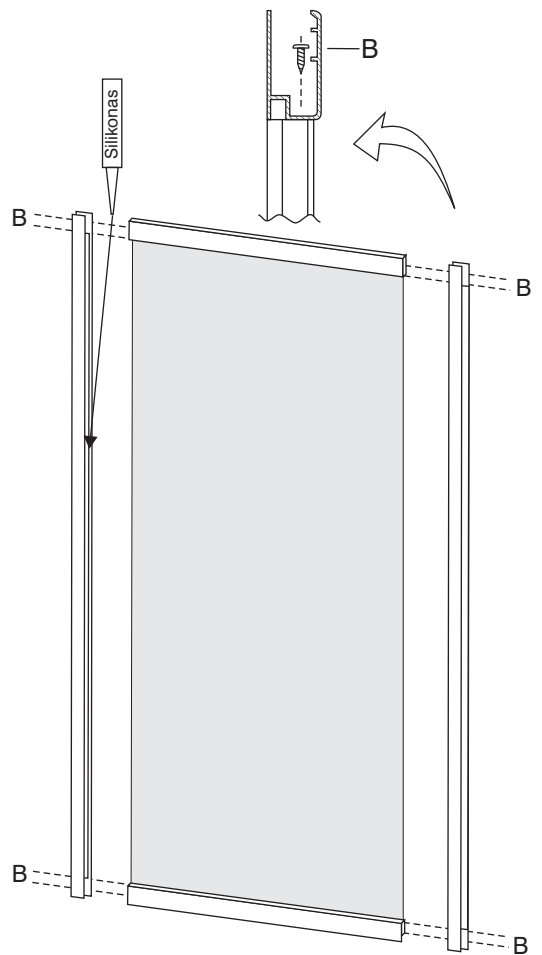

BALTIJOS BRASTA

ŠONINĖS SIENELĖS KOLEKCIJOS „ERDVĖ” DUŠO KABINOMS

MONTAVIMO INSTRUKCIJA

**UAB „Baltijos Brasta”
Palemono g. 7B, LT-52158 Kaunas, Lietuva
Tel.: +370 37 457021. Faks. +370 37 453732
El. paštas: info@baltijosbrasta.lt
www.baltijosbrasta.lt**

Aprašymas

1. Surinkite dušo kabinos priekinę dalį, kaip parodyta 1, 2 PAV.
2. Surinkite abi šonines sienelės kaip parodyta 3, 4 PAV.
3. Surinkite dušo kabiną panaudodami jungiamuosius profilius kaip yra parodyta 5 PAV.
4. Pastatykite dušo padėklą ten kur turės stovėti dušo kabina. Įstatykite ir pajunkite sifoną.
5. Užkelkite surinktą dušo kabiną ant dušo padėklo. Priklijuokite ją silikono pagalba. 6 PAV.
6. Įstatykite dušo duris 7,8 PAV. Jeigu durys blogai važinėja, pareguliuokite jų lygį atleisdami ar priverždami guoliukus laikančius varžtus 9 PAV.
7. Galinėje kabinos sienelėje išgręžkite skylės maišytuvui pajungti. Skylės reikia išgręžti pagal pasirinkto maišytuvo matmenis.

1

3

			Kiekis
B		3,9 x 22	8
C			4
E			6
H		M5 x 16	4
G			4
S		3,9 x 22	6

3,3 ir 6 mm