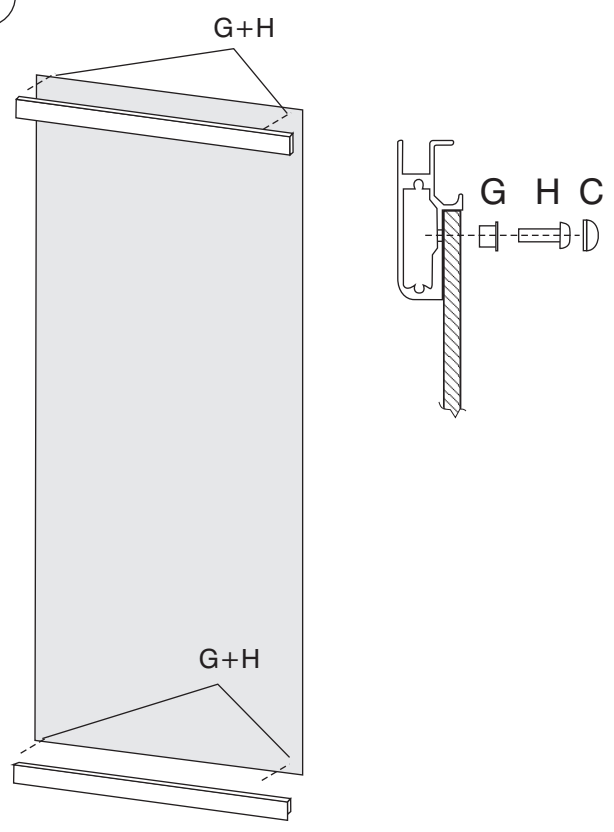

1

3

			Kiekis
B		3,9 x 22	8
C			4
E			6
H		M5 x 16	4
G			4
S		3,9 x 22	6

3,3 ir 6 mm