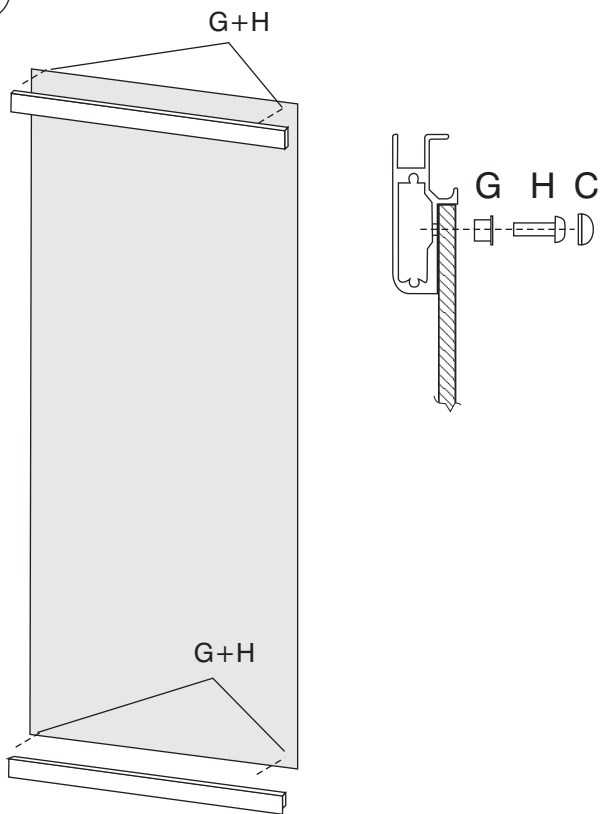

1

3

			Kiekis
B		3,9 x 22	8
C			4
E			6
H		M5 x 16	4
G			4
S		3,9 x 22	6

3,3 ir 6 mm