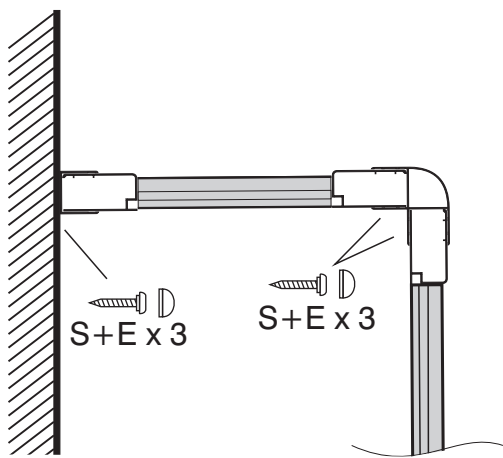

1

3

			Kiekis
B		3,9 x 22	8
C			4
E			6
H		M5 x 16	4
G			4
S		3,9 x 22	6

3,3 ir 6 mm